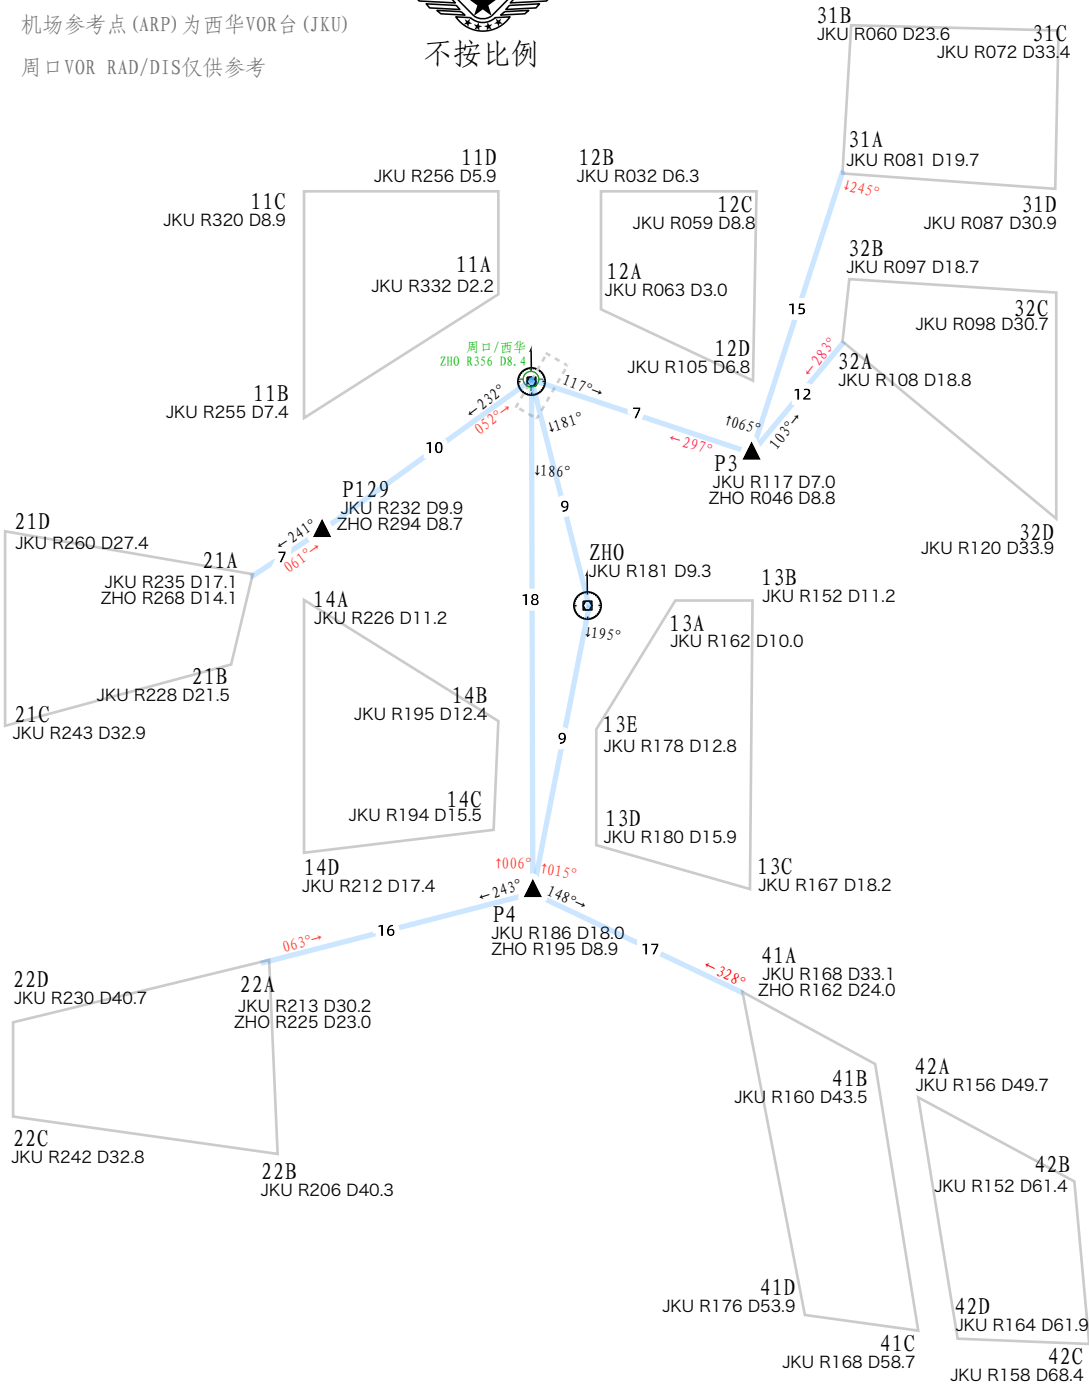

# 西华空域 径向线距离表 (RD)

Rev.1.0 @健鹏  
航向用磁航向计量, 距离用海里计量  
BEARING ARE MAGNETIC,  
DISTANCE IN NAUTICAL MILES  
机场参考点 (ARP) 为西华VOR台 (JKU)

不按比例

周口VOR RAD/DIS仅供参考

# 西华空域 远空域推荐使用径向线

Rev.1.1 @健鹏  
仅供GPS (FMS) 完全失效时辅助参考  
数据未校飞, 建议结合地标使用

不按比例